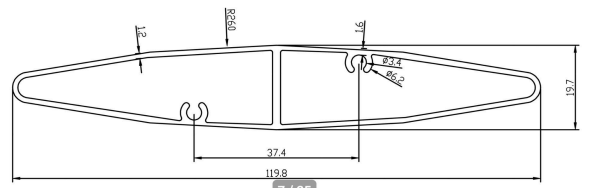

# LOUVRE BLADE PROFILE

PRODUCT CODE	Product image	stock	W (mm)	D (mm)	T(mm)	R(mm)	Length (M)	Price NZD
LOUVRE-A119 OVAL-SHAPE		✓	119.8	19.8	1.4	10	6	58.70
Tandem groove -A106 SLATS-SHAPE		✓	106.8	15.9	1.5	0.2	6	55.83
LOUVRE-A90- SLATS-RADIUS -SHAPE		✗	90	16	1.6	8	6	48.90